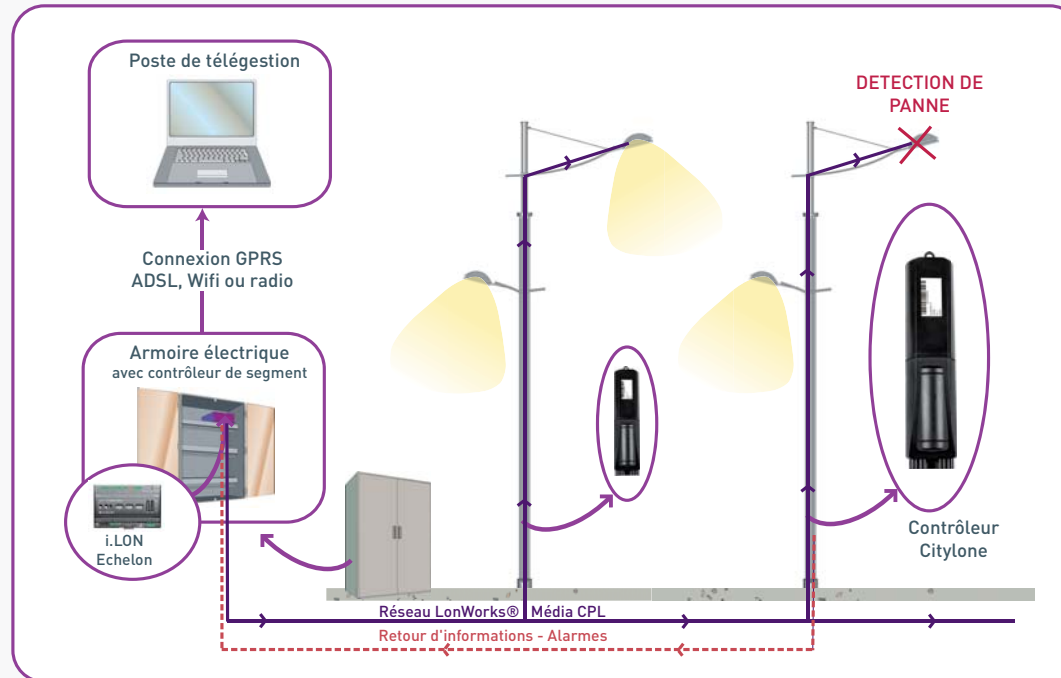

Fabricant Français
Production Iso 9001

Les contrôleurs intelligents Citylone

ECLAIRAGE EXTERIEUR

- Commande au point lumineux, tout type de ballast, tout type de lampe
- Détection de panne
- Commande auxiliaire

Gamme SL42

Se fixe dans le mât du luminaire en amont du ballast
Permet la gestion de l'alimentation de services connexes en utilisant le même réseau électrique (éclairage festif, vidéo surveillance...)

Gamme SL65

Se fixe à l'extérieur du luminaire (boîtier étanche IP65), en façade ou cerclé sur un poteau

Eclairer en fonction des besoins

Télegérer l'éclairage public

Réduire les factures énergétiques

Moderniser l'éclairage public

Prévoir et simplifier la maintenance

Système OUVERT non propriétaire

Technologie en Courant Porteur CPL

Réseau LonWorks® interopérable

Système breveté de gradation ferro-magnétique

Des produits adaptables à vos besoins